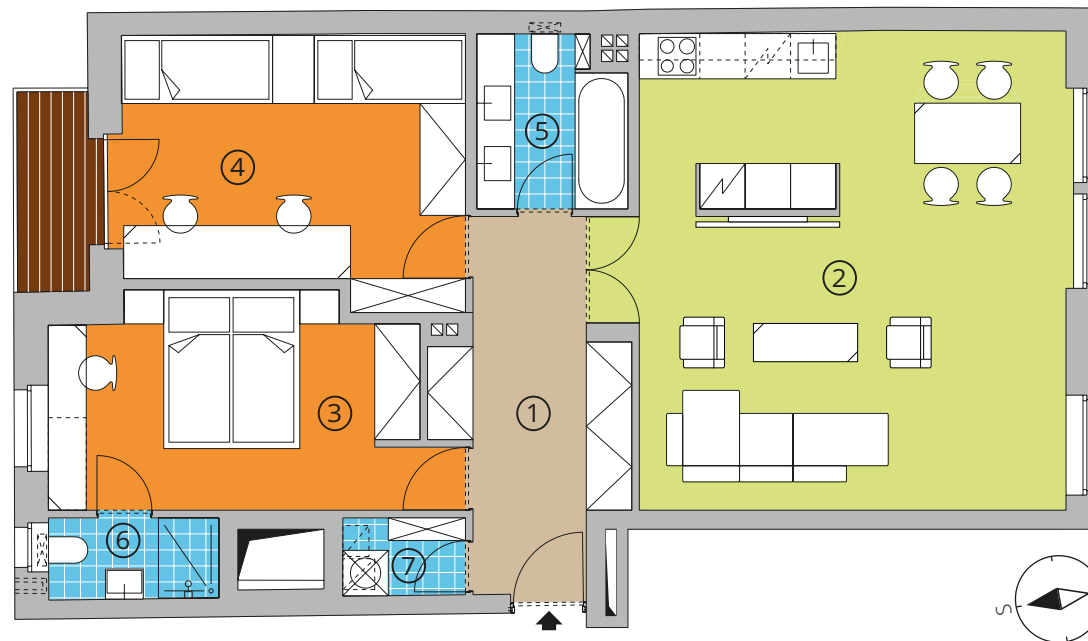

NA BĚLIDLE Č. 4

Číslo bytu	Podlaží	Dispozice	Interiér (m ²)	Balkon (m ²)	Terasa (m ²)	Sklep (m ²)	
5.1	5. NP	2+kk	62,7	2,7	—	4	Půdorys
5.2	5. NP	1+kk	33,5	—	—	3	Půdorys
5.3	5. NP	3+kk	84,7	4,0	—	4	Půdorys
6.1	6. NP	2+kk	62,7	2,7	—	4	Půdorys
6.2	6. NP	4+kk	103,1	4,0	—	—	Půdorys
7.1	6.-7. NP	3+kk	130,0	—	45,0	4	Půdorys

NA BĚLIDLE Č. 4

BYT Č. 5.1

5. NP, 2+KK

1	předsíň	3,6 m ²
2	obytná místnost s kuchyní	32,7 m ²
3	ložnice	20,3 m ²
4	koupelna	4,5 m ²
5	wc	1,6 m ²

celkem **62,7 m²**

balkon 2,7 m²

NA BĚLIDLE Č. 4

BYT Č. 5.2

5. NP, 1+KKK

1	předsíň	2,7 m ²
2	obytná místnost s kuchyní	27,7 m ²
3	koupelna + wc	3,1 m ²

celkem **33,5 m²**

NA BĚLIDLE Č. 4

BYT Č. 5.3

5. NP, 3+KK

1	předsíň	10,0 m ²
2	obytná místnost s kuchyní	36,7 m ²
3	ložnice	13,8 m ²
4	ložnice	15,6 m ²
5	koupelna	4,4 m ²
6	koupelna	2,5 m ²
7	komora	1,7 m ²

celkem **84,7 m²**
balkon 2,8 m²

NA BĚLIDLE Č. 4

BYT Č. 6.1

6. NP, 2+KK

1	předsíň	3,6 m ²
2	obytná místnost s kuchyní	32,7 m ²
3	ložnice	20,3 m ²
4	koupelna	4,5 m ²
5	wc	1,6 m ²

celkem **62,7 m²**
balkon 2,7 m²