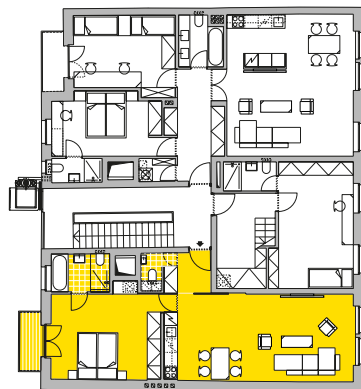

NA BĚLIDLE Č. 4

Číslo bytu	Podlaží	Dispozice	Interiér (m ²)	Balkon (m ²)	Terasa (m ²)	Sklep (m ²)	
5.1	5. NP	2+kk	62,7	2,7	—	4	Půdorys
5.2	5. NP	1+kk	33,5	—	—	3	Půdorys
5.3	5. NP	3+kk	84,7	4,0	—	4	Půdorys
6.1	6. NP	2+kk	62,7	2,7	—	4	Půdorys
6.2	6. NP	4+kk	103,1	4,0	—	—	Půdorys
7.1	6.-7. NP	3+kk	130,0	—	45,0	4	Půdorys

NA BĚLIDLE Č. 4

BYT Č. 5.1

5. NP, 2+KK

1	předsíň	3,6 m ²
2	obytná místnost s kuchyní	32,7 m ²
3	ložnice	20,3 m ²
4	koupelna	4,5 m ²
5	wc	1,6 m ²

celkem **62,7 m²**

balkon 2,7 m²

NA BĚLIDLE Č. 4

BYT Č. 5.2

5. NP, 1+KKK

1	předsíň	2,7 m ²
2	obytná místnost s kuchyní	27,7 m ²
3	koupelna + wc	3,1 m ²

celkem **33,5 m²**

NA BĚLIDLE Č. 4

BYT Č. 5.3

5. NP, 3+KK

1	předsíň	10,0 m ²
2	obytná místnost s kuchyní	36,7 m ²
3	ložnice	13,8 m ²
4	ložnice	15,6 m ²
5	koupelna	4,4 m ²
6	koupelna	2,5 m ²
7	komora	1,7 m ²

celkem **84,7 m²**
balkon 2,8 m²

NA BĚLIDLE Č. 4

BYT Č. 6.1

6. NP, 2+KK

1	předsíň	3,6 m ²
2	obytná místnost s kuchyní	32,7 m ²
3	ložnice	20,3 m ²
4	koupelna	4,5 m ²
5	wc	1,6 m ²

celkem **62,7 m²**
balkon 2,7 m²