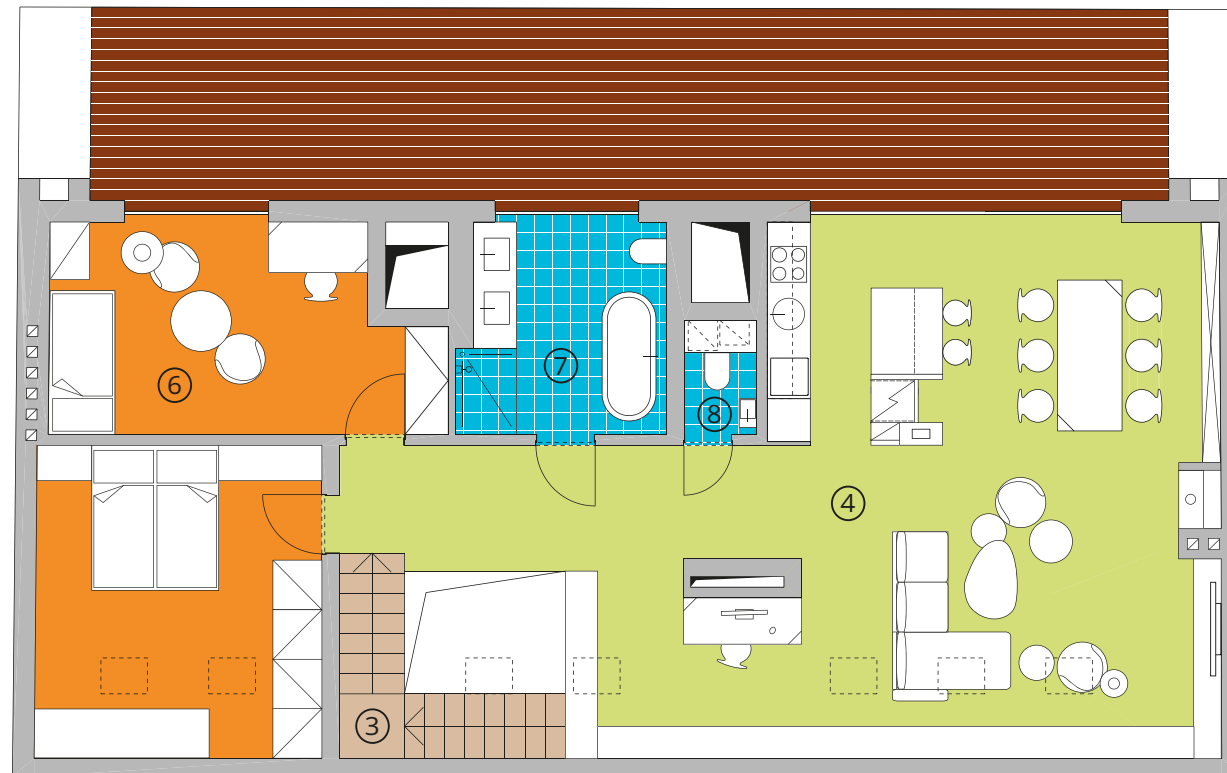

NA BĚLIDLE Č. 4

BYT Č. 5.1

5. NP, 2+KK

1	předsíň	3,6 m ²
2	obytná místnost s kuchyní	32,7 m ²
3	ložnice	20,3 m ²
4	koupelna	4,5 m ²
5	wc	1,6 m ²

celkem **62,7 m²**

balkon 2,7 m²

NA BĚLIDLE Č. 4

BYT Č. 5.2

celkem **84,7 m²**
balkon 2,8 m²

NA BĚLIDLE Č. 4

BYT Č. 6.1

6. NP, 2+KK

1	předsíň	3,6 m ²
2	obytná místnost s kuchyní	32,7 m ²
3	ložnice	20,3 m ²
4	koupelna	4,5 m ²
5	wc	1,6 m ²

celkem **62,7 m²**
balkon 2,7 m²

celkem 103,1 m²

balkon 2,8 m²

NA BĚLIDLE Č. 4

BYT Č. 7.1

6. = 7. NP, 3+KK

1	předsíň	10,0 m ²
2	komora	3,1 m ²
3	schodiště	4,6 m ²
4	obytná místnost s kuchyní	67,8 m ²
5	ložnice	19,7 m ²
6	ložnice	15,0 m ²
7	koupelna	8,6 m ²
8	wc	1,2 m ²

celkem **130,0 m²**
terasa 45,0 m²