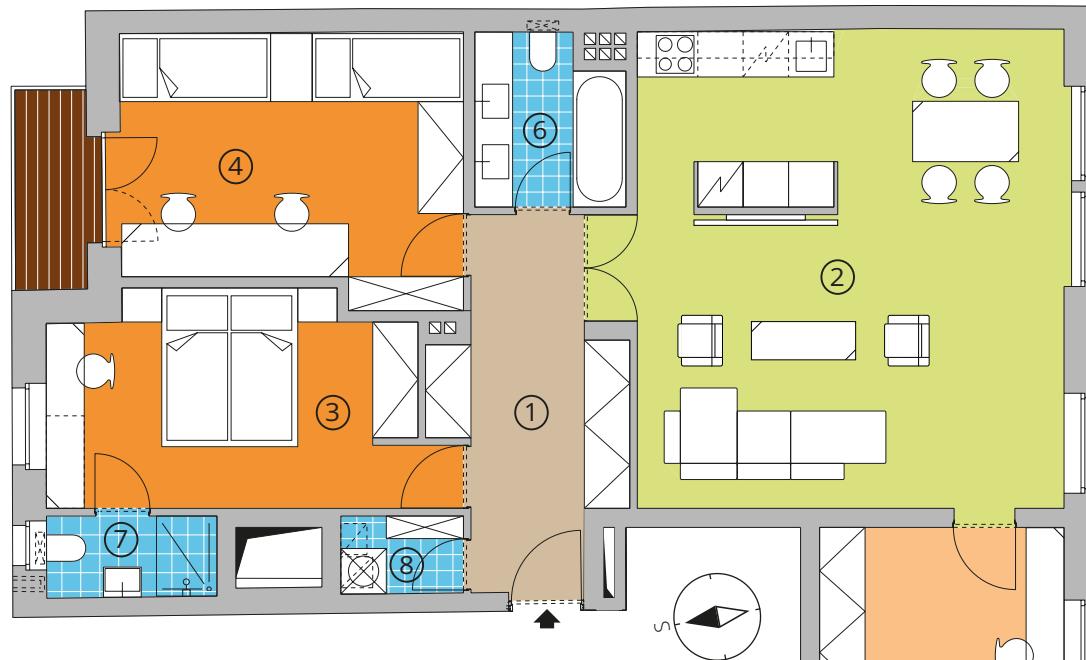

NA BĚLIDLE Č. 4

BYT Č. 5.1

5. NP, 2+KK

1	předsíň	3,6 m ²
2	obytná místnost s kuchyní	32,7 m ²
3	ložnice	20,3 m ²
4	koupelna	4,5 m ²
5	wc	1,6 m ²

celkem **62,7 m²**

balkon 2,7 m²

NA BĚLIDLE Č. 4

BYT Č. 5.2

celkem **84,7 m²**
balkon 2,8 m²

NA BĚLIDLE Č. 4

BYT Č. 6.1

6. NP, 2+KK

1	předsíň	3,6 m ²
2	obytná místnost s kuchyní	32,7 m ²
3	ložnice	20,3 m ²
4	koupelna	4,5 m ²
5	wc	1,6 m ²

celkem **62,7 m²**
balkon 2,7 m²

NA BĚLIDLE Č. 4

BYT Č. 6.2

6. NP, 4+1KK

1	předsíň	10,0 m ²
2	obytná místnost s kuchyní	36,7 m ²
3	ložnice	13,8 m ²
4	ložnice	15,6 m ²
5	ložnice	18,3 m ²
6	koupelna	4,3 m ²
7	koupelna	2,5 m ²
8	komora	1,7 m ²

celkem 103,1 m²

balkon 2,8 m²

NA BĚLIDLE Č. 4

BYT Č. 7.1

6. = 7. NP, 3+KK

1	předsíň	10,0 m ²
2	komora	3,1 m ²
3	schodiště	4,6 m ²
4	obytná místnost s kuchyní	67,8 m ²
5	ložnice	19,7 m ²
6	ložnice	15,0 m ²
7	koupelna	8,6 m ²
8	wc	1,2 m ²