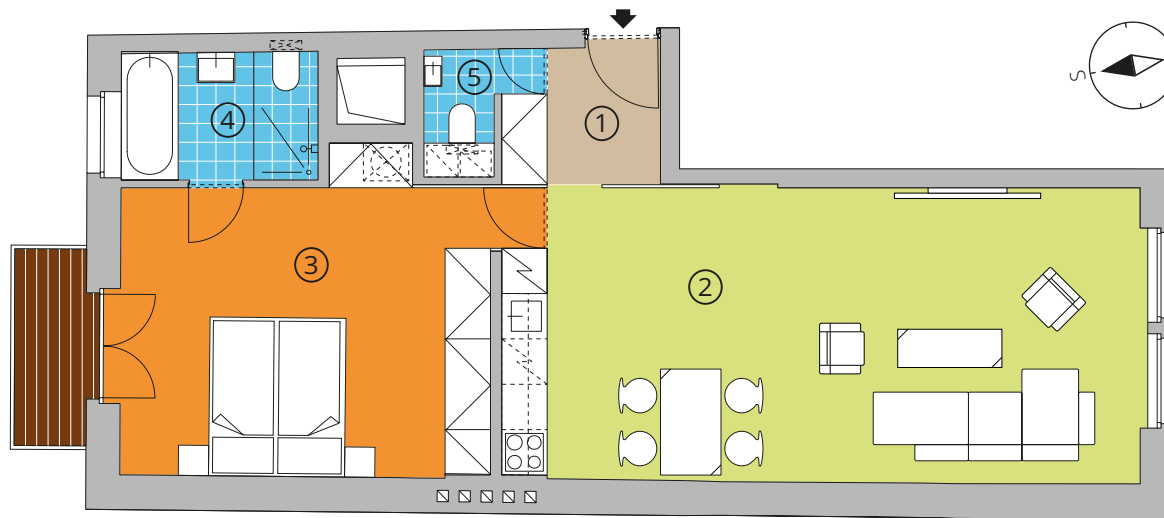

NA BĚLIDLE Č. 4

Číslo bytu	Podlaží	Dispozice	Interiér (m ²)	Balkon (m ²)	Terasa (m ²)	Sklep (m ²)	
5.1	5. NP	2+kk	62,7	2,7	—	4	Půdorys
5.2	5. NP	1+kk	33,5	—	—	3	Půdorys
5.3	5. NP	3+kk	84,7	4,0	—	4	Půdorys
6.1	6. NP	2+kk	62,7	2,7	—	4	Půdorys
6.2	6. NP	4+kk	103,1	4,0	—	—	Půdorys
7.1	6.-7. NP	3+kk	130,0	—	45,0	4	Půdorys

NA BĚLIDLE Č. 4

BYT Č. 5.1

5. NP, 2+KK

1	předsíň	3,6 m ²
2	obytná místnost s kuchyní	32,7 m ²
3	ložnice	20,3 m ²
4	koupelna	4,5 m ²
5	wc	1,6 m ²

celkem **62,7 m²**

balkon 2,7 m²

NA BĚLIDLE Č. 4

BYT Č. 5.2

5. NP, 1+KKK

1	předsíň	2,7 m ²
2	obytná místnost s kuchyní	27,7 m ²
3	koupelna + wc	3,1 m ²

celkem **33,5 m²**

NA BĚLIDLE Č. 4

BYT Č. 5.3

5. NP, 3+KK

1	předsíň	10,0 m ²
2	obytná místnost s kuchyní	36,7 m ²
3	ložnice	13,8 m ²
4	ložnice	15,6 m ²
5	koupelna	4,4 m ²
6	koupelna	2,5 m ²
7	komora	1,7 m ²

celkem **84,7 m²**
balkon 2,8 m²

NA BĚLIDLE Č. 4

BYT Č. 6.1

6. NP, 2+KK

1	předsíň	3,6 m ²
2	obytná místnost s kuchyní	32,7 m ²
3	ložnice	20,3 m ²
4	koupelna	4,5 m ²
5	wc	1,6 m ²

celkem **62,7 m²**
balkon 2,7 m²