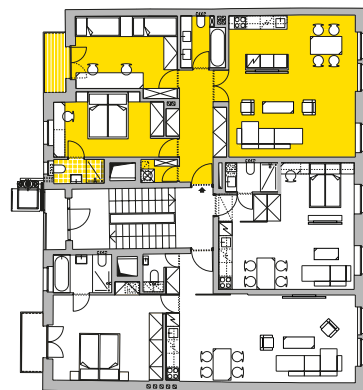

NA BĚLIDLE Č. 4

Číslo bytu	Podlaží	Dispozice	Interiér (m ²)	Balkon (m ²)	Terasa (m ²)	Sklep (m ²)	
5.1	5. NP	2+kk	62,7	2,7	—	4	Půdorys
5.2	5. NP	1+kk	33,5	—	—	3	Půdorys
5.3	5. NP	3+kk	84,7	4,0	—	4	Půdorys
6.1	6. NP	2+kk	62,7	2,7	—	4	Půdorys
6.2	6. NP	4+kk	103,1	4,0	—	—	Půdorys
7.1	6.-7. NP	3+kk	130,0	—	45,0	4	Půdorys

NA BĚLIDLE Č. 4

BYT Č. 5.1

5. NP, 2+KK

1	předsíň	3,6 m ²
2	obytná místnost s kuchyní	32,7 m ²
3	ložnice	20,3 m ²
4	koupelna	4,5 m ²
5	wc	1,6 m ²

celkem **62,7 m²**

balkon 2,7 m²

NA BĚLIDLE Č. 4

BYT Č. 5.2

5. NP, 1+KKK

1	předsíň	2,7 m ²
2	obytná místnost s kuchyní	27,7 m ²
3	koupelna + wc	3,1 m ²

celkem **33,5 m²**

NA BĚLIDLE Č. 4

BYT Č. 5.3

5. NP, 3+KK

1	předsíň	10,0 m ²
2	obytná místnost s kuchyní	36,7 m ²
3	ložnice	13,8 m ²
4	ložnice	15,6 m ²
5	koupelna	4,4 m ²
6	koupelna	2,5 m ²
7	komora	1,7 m ²

celkem **84,7 m²**
balkon 2,8 m²

NA BĚLIDLE Č. 4

BYT Č. 6.1

6. NP, 2+KK

1	předsíň	3,6 m ²
2	obytná místnost s kuchyní	32,7 m ²
3	ložnice	20,3 m ²
4	koupelna	4,5 m ²
5	wc	1,6 m ²

celkem **62,7 m²**
balkon 2,7 m²