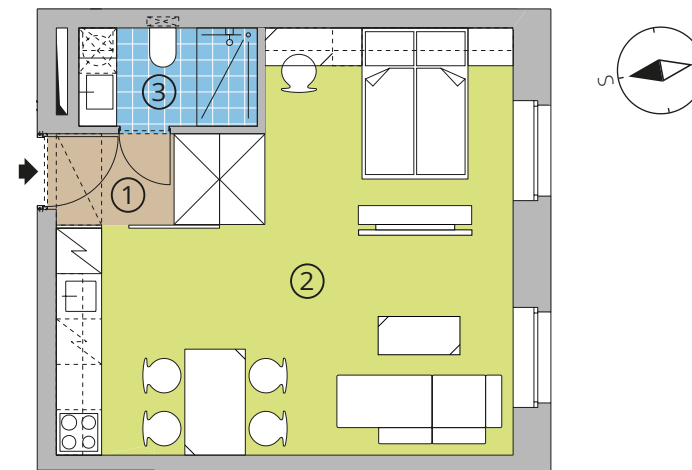

NA BĚLIDLE Č. 4

Číslo bytu	Podlaží	Dispozice	Interiér (m ²)	Balkon (m ²)	Terasa (m ²)	Sklep (m ²)	
5.1	5. NP	2+kk	62,7	2,7	—	4	Půdorys
5.2	5. NP	1+kk	33,5	—	—	3	Půdorys
5.3	5. NP	3+kk	84,7	4,0	—	4	Půdorys
6.1	6. NP	2+kk	62,7	2,7	—	4	Půdorys
6.2	6. NP	4+kk	103,1	4,0	—	—	Půdorys
7.1	6.-7. NP	3+kk	130,0	—	45,0	4	Půdorys

NA BĚLIDLE Č. 4

BYT Č. 5.1

5. NP, 2+KK

1	předsíň	3,6 m ²
2	obytná místnost s kuchyní	32,7 m ²
3	ložnice	20,3 m ²
4	koupelna	4,5 m ²
5	wc	1,6 m ²

celkem **62,7 m²**

balkon 2,7 m²

NA BĚLIDLE Č. 4

BYT Č. 5.2

5. NP, 1+KKK

1	předsíň	2,7 m ²
2	obytná místnost s kuchyní	27,7 m ²
3	koupelna + wc	3,1 m ²

celkem **33,5 m²**

NA BĚLIDLE Č. 4

BYT Č. 5.3

5. NP, 3+KK

1	předsíň	10,0 m ²
2	obytná místnost s kuchyní	36,7 m ²
3	ložnice	13,8 m ²
4	ložnice	15,6 m ²
5	koupelna	4,4 m ²
6	koupelna	2,5 m ²
7	komora	1,7 m ²

celkem **84,7 m²**
balkon 2,8 m²

NA BĚLIDLE Č. 4

BYT Č. 6.1

6. NP, 2+KK

1	předsíň	3,6 m ²
2	obytná místnost s kuchyní	32,7 m ²
3	ložnice	20,3 m ²
4	koupelna	4,5 m ²
5	wc	1,6 m ²

celkem **62,7 m²**
balkon 2,7 m²