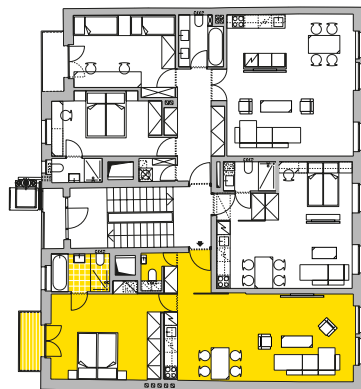

NA BĚLIDLE Č. 4

Číslo bytu	Podlaží	Dispozice	Interiér (m ²)	Balkon (m ²)	Terasa (m ²)	Sklep (m ²)	
5.1	5. NP	2+kk	62,7	2,7	—	4	Půdorys
5.2	5. NP	1+kk	33,5	—	—	3	Půdorys
5.3	5. NP	3+kk	84,7	4,0	—	4	Půdorys
6.1	6. NP	2+kk	62,7	2,7	—	4	Půdorys
6.2	6. NP	4+kk	103,1	4,0	—	—	Půdorys
7.1	6.-7. NP	3+kk	130,0	—	45,0	4	Půdorys

NA BĚLIDLE Č. 4

BYT Č. 5.1

5. NP, 2+KK

1	předsíň	3,6 m ²
2	obytná místnost s kuchyní	32,7 m ²
3	ložnice	20,3 m ²
4	koupelna	4,5 m ²
5	wc	1,6 m ²

celkem **62,7 m²**

balkon 2,7 m²

NA BĚLIDLE Č. 4

BYT Č. 5.2

5. NP, 1+KKK

1	předsíň	2,7 m ²
2	obytná místnost s kuchyní	27,7 m ²
3	koupelna + wc	3,1 m ²

celkem **33,5 m²**

NA BĚLIDLE Č. 4

BYT Č. 5.3

5. NP, 3+KK

1	předsíň	10,0 m ²
2	obytná místnost s kuchyní	36,7 m ²
3	ložnice	13,8 m ²
4	ložnice	15,6 m ²
5	koupelna	4,4 m ²
6	koupelna	2,5 m ²
7	komora	1,7 m ²

celkem **84,7 m²**
balkon 2,8 m²

NA BĚLIDLE Č. 4

BYT Č. 6.1

6. NP, 2+KK

1	předsíň	3,6 m ²
2	obytná místnost s kuchyní	32,7 m ²
3	ložnice	20,3 m ²
4	koupelna	4,5 m ²
5	wc	1,6 m ²

celkem **62,7 m²**
balkon 2,7 m²